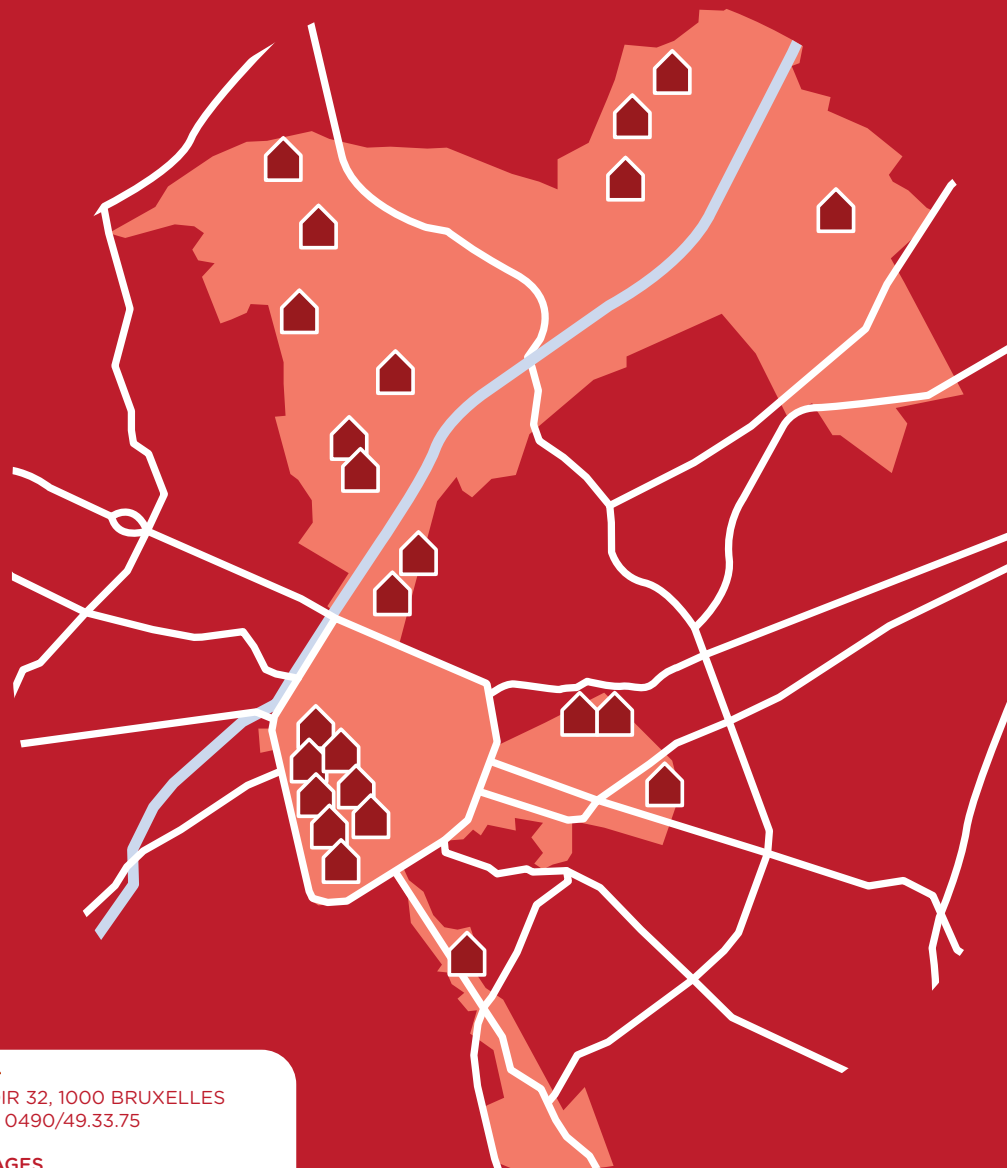

LAEKEN :

MODÈLE 🏠 📶

CITÉ MODÈLE 23 BOITE 2, 1020 BRUXELLES
02/479.15.23 & 0490/49.33.74

WILLEMS

PLACE J.B WILLEMS 16, 1020 BRUXELLES
02/427.80.05 & 0472/70.75.99

BOCKSTAEL 📶

RUE COMTESSE DE FLANDRE 4, 1020 BRUXELLES
02/435.16.93 & 0490/14.15.57

MELLERY

RUE MATHIEU DESMARÉ 10, 1020 BRUXELLES
02/479.59.99 & 0490/49.33.76

LÉOPOLD 📶

SQUARE PRINCE LÉOPOLD (AU CENTRE DU PARC),
1020 BRUXELLES
02/430.66.59 & 0490/47.67.53

ROTONDE 📶

BOULEVARD DU CENTENAIRE - PLACE SAINT-LAMBERT,
1020 BRUXELLES
02/435.16.99 & 0490/47.67.02

NORD :

FLÈCHE

RUE DE LA FLÈCHE 5-7, 1000 BRUXELLES
02/219.90.43

MILLÉNAIRE 📶

CHAUSSÉE D'ANVERS 150A, 1000 BRUXELLES
02/203.05.56 - 0471/64.27.88

CENTRE/MAROLLES :

ANNEESSENS 📶

RUE DU VAUTOUR 2, 1000 BRUXELLES
02/430.66.56

MIDI

BLVD DU MIDI 53, 1000 BRUXELLES
02/430.66.50 & 0490/47.89.53

VAN ARTEVELDE 📶

RUE VAN ARTEVELDE 129, 1000 BRUXELLES
02/430.66.27 & 0490/68.01.69

MAROLLIA

RUE AUX LAINES 154, 1000 BRUXELLES
02/435.16.96 & 0498/94.22.77

QUERELLE 📶

RUE DU LAVOIR 32, 1000 BRUXELLES
02/512.15.89 & 0490/49.33.75

ESPACE TISSAGES

RUE NOTRE-SEIGNEUR 1, 1000 BRUXELLES
0490/67.64.63

ESPACE BORGVAL

RUE SAINT-GÉRY 4, 1000 BRUXELLES
02/546.22.82 & 0490/47.85.24

BUANDERIE 📶

RUE DE LA BUANDERIE 1, 1000 BRUXELLES
02/546.22.82

NOH & HAREN :

📶 ROSSIGNOL

CHEMIN DU ROSSIGNOL 18-20,
1120 BRUXELLES
02/268.33.29 & 0490/47.76.02

BRUYN

RUE BRUYN 107, 1120 BRUXELLES
02/435.16.91 & 0489/24.77.16

🏠 📶 ESPACE KRUISBERG

KRUISBERG 30, 1120 BRUXELLES
02/209.28.04
INFO.DIGI@LMDQ.BRUSSELS

🏠 📶 HAREN

RUE CORTENBACH 11, 1130 HAREN
02/241.35.70

EU :

🏠 📶 ESPACE LOUISE

AVENUE LOUISE 240, 1000 BRUXELLES
02/209.28.04
INFO.DIGI@LMDQ.BRUSSELS

🏠 📶 AMBIORIX

SQUARE AMBIORIX 4, 1000 BRUXELLES
02/209.28.00 & 0490/47.89.54

NORD-EST

RUE VAN CAMPENHOUT 16, 1000 BRUXELLES
02/430.66.49

PAVI'ON

PARC DU CINQUANTENAIRE, 1000 BRUXELLES
0490/14.22.75 - PAVION@LMDQ.BRUSSELS

📶 RÉSEAU BRUCITY-GUEST DISPONIBLE

🏠 BORNE MYBXL DISPONIBLE

📷 INSTAGRAM :
LESMAISONSDEQUARTIER_BXL

📘 FACEBOOK :
WWW.FACEBOOK.COM/LMDQ.BE

🌐 SITE WEB :
WWW.LESMAISONSDEQUARTIER.BRUSSELS

**POUR TOUTES INFORMATIONS
COMPLÉMENTAIRES VOUS
POUVEZ CONTACTEZ NOTRE
SECRÉTARIAT AU 02/209.62.70
OU VIA NOTRE ADRESSE MAIL :
INFO@LMDQ.BRUSSELS**